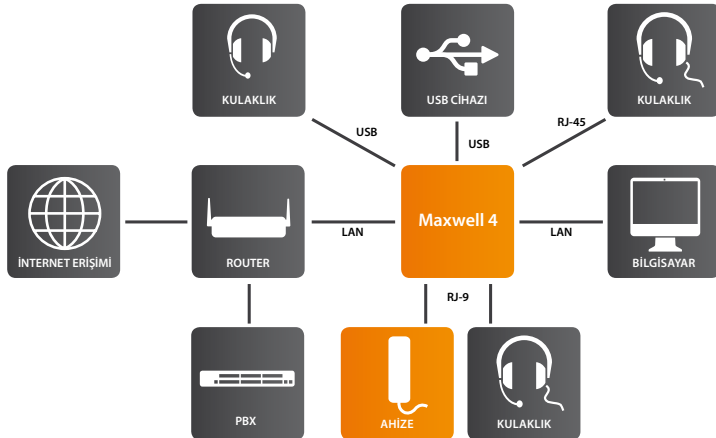

Ses Özellikleri

- EHS/DHSG üzerinden kulaklık bağlantısı, standart RJ-9 jak veya USB
- Genişbant HD ses
- Mükemmel ses kalitesine sahip tam dupleks hoparlör
- Ayarlanabilir ses düzeyi: hoparlör, kablolu ahize ve kulaklıklar
- Codec bileşenleri G.711 u/a, G.722, G.726-32, iLbc, G.729

Rehber ve arama yönetimi

- Dahili bellekte 100 girişli telefon rehberi
- Hızlı arama: karakter veya tam metin
- Çevrimiçi Adres Defterleri
- LDAP desteği (ağ tabanlı kurumsal telefon rehberi)
- Ayarlanabilir ön aramalı
- 5 kanallı konferans (yerel)
- 4 paralel hat
- Arama süresi, isim, numara ve fotoğraf ekranı
- Arama bekletme, aktarma, çağrı tutma, değiştirme, konferans (katılımlı ve plansız), transfer (katılımsız/katılımlı)
- Gelen aramalar için rehberde çevrimiçi otomatik arama

Telefon / PBX Özellikleri

- BLF (meşgul lambası alanları)
- Konferans çağrıları (en fazla 3 kanallı)
- Çağrı transferi: kör/katılımsız/katılımlı
- Çağrı tutma / reddetme / değiştirme / sürdürme
- Geri arama
- CLIR
- Çağrı bekletme
- Manuel çağrı yönlendirme
- Çağrı yönlendirme: CFU, CFNR, CFB
- Anonim çağrı engelleme
- MOH (Müzik bekletme)
- Hiç dokunmadan otomatik yapılandırma

Bağlantı özellikleri