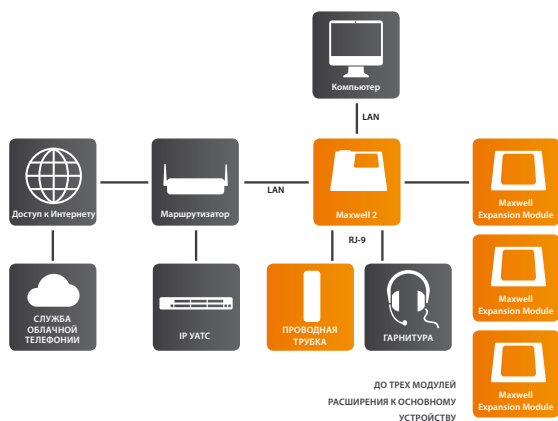

Управление телефонной книгой и вызовами

- Адресная книга на 100 записей во внутренней памяти
- Быстрый поиск: символьный или полнотекстовый
- Справочники в формате XML
- Поддержка LDAP (сетевой корпоративной телефонной книги)
- Автоматический поиск XML/LDAP
- Предварительный набор номера с редактированием
- Трехсторонняя конференция (локальная)
- 2 параллельные линии
- Ожидание вызова, переадресация вызова, удержание вызова, переключение между вызовами, конференц-связь (запланированная и по требованию), перевод вызова (несопровождаемый/сопровождаемый)

Функции телефонии/УАТС

- Четыре учетные записи VoIP
- BLF (индикатор занятой линии)
- Сетевой автоответчик
- Конференц-связь (до трех точек)
- Перевод вызова: несопровождаемый/сопровождаемый
- Удержание вызова
- Отклонение вызова
- Переключение между вызовами
- Возобновление вызова
- Обратный вызов
- Запрет индикации вызывающего абонента
- Вызов на ожидании
- Ручное перенаправление вызова
- Переадресация вызовов: безусловная, при отсутствии ответа, при занятой линии
- Блокировка анонимных вызовов
- Журнал вызовов
- Режим «Не беспокоить»
- Дозвон по занятому номеру
- Запись вызова (с сохранением на сервере)
- Автоматическая подготовка к работе
- Автоматическое обновление микропрограммного обеспечения
- Справочники в формате XML
- LDAP

Возможности подключения