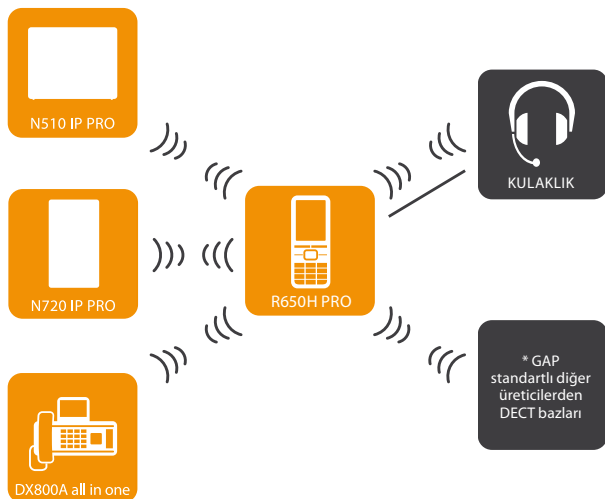

R650H PRO

Zorlu kořullarda Profesyonel İletişim.

Teknik veri:

Kullanıcı arayüzü

- Aydınlatmalı 1,8" grafik renkli ekran. 128x160 piksel, 6 satır, 65k rengi destekleyen TFT teknolojiyle
- Simgeler, ekran tuşları, dört yönlü navigasyon tuşu, işlev tuşları ile sezgisel, modern kullanıcı arayüzü
- 2 renkli şema ile kullanımı kolay tasarlanmış kullanıcı arayüzü

Telefon defteri ve arama

- 200'e kadar vCard girişi ile adres defteri
- vCard girişleri: adı ve soyadı, üç numara, e-posta, tarih hatırlatıcısı, VIP melodiler ve resimli arayan kimliği
- Jumbo Modu: Arama hazırlığı ve gelen çağrılar için daha büyük arama yazı tipi sunar
- Arama ile PBX dizini erişimi (LDAP ve XML) ¹
- Otomatik arama ile genel çevrimiçi dizin araması ¹
- CLIP/CNIP ve saat/tarih ile 60'a kadar giriş ile çağrı listesi (cevapsız/gelen/giden) ¹
- Girilen son 20 numarayı tekrar arama
- Kısa arama tuşları (yumuşak tuşlar, 9 nümerik tuş)
- Ses kapatma tuşu, tuş kilidi ve flash tuşu
- Otomatik yeniden arama işlevi

Bağlantı özelliği

Çağrılar alma

- CLIP ve CNIP ¹ yoluyla gösterilen arayan gösterimi
- Ekran ve Nokta LED ışıklı
- Seçilebilir VIP girişler için zil tonu
- VIP girişler ve dahili arayanlar için bireysel zil melodileri
- Gizli çağrı susturma ¹
- Titreşimli uyarı

Cevapsız çağrılar

- Ekran yoluyla sinyal ve aydınlatmalı mesajı bekletme göstergesi
- Arayan gösterimi ile 20'ye kadar cevapsız çağrıyı gösteren liste ¹
- GAP 1 ile 3. taraf tek ve çok hücreli sistemlerin arkasında yerel cevapsız çağrı listesi
- Cevapsız çağrı listesini doğrudan arama

Ses

- HDSP™/CAT-IQ 2.0'ı destekleyen HD Ses
- Mükemmel ses kalitesi ile eller serbest konuşma
- Kolay ses seviyesi ayarı için yan tuşlar
- 5 ses seviyesi ve artan ses ile 22 seçilebilir zil melodisi
- Seçilebilir ses profilleri (kişisel, sessiz ve yüksek)
- 2,5-mm jak ile kulaklık

Tuş takımı

- Yüksek kaliteli kauçuk malzemeli ergonomik, aydınlatmalı tuş takımı
- Yanıp sönen LED ile mesaj bekletme tuşu
- Kişisel, sessiz ve yüksek sesli ayarları doğrudan uygulamak için profil tuşu
- PIN korumalı tuş kilidi (# tuşu)
- Kolay ses seviyesi kontrolü için yan tuş

Ek Özellikler

- Takvim ve hatırlatıcı işlevlerle ajanda
- E-posta Okuyucusu ¹
- Bilgi hizmetleri ¹
- Ekran koruyucu (resim, slayt gösterisi, saat, bilgi hizmeti) ¹
- Güç kapalı durumdayken de pil şarjı
- DECT aralığının dışındayken uyarı tonları ve tam tersi
- Aynı kullanıcıda kayıtlı diğer telefon ile paralel çalma sırasında sessiz şarj cihazı modu