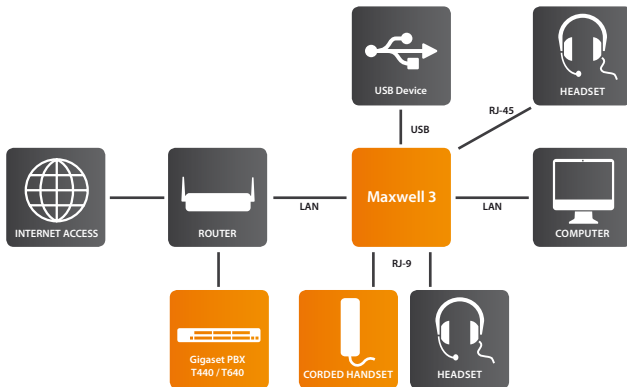

Gigaset Maxwell 3

Profesyonel iş iletişimi için çok yönlü

Teknik veriler:

Maxwell 3 aşağıdakilerle donatılmıştır

- Aydınlatmalı 3,5 inç renkli TFT ekran
- Çözünürlük: 320 x 240 piksel
- Tam klavye (0-9, *, #)
- Programlanabilir 8 işlev tuşu, aydınlatmalı (kırmızı, yeşil, sarı)
- Hızlı kullanım için 10 işlev tuşu ve durum göstergesi
- Gigabit-Ethernet 2 bağlantılı noktalı anahtar (10/100/1000)
  LAN (PoE) - Ağ/Ağ Geçidi/Anahtar
  LAN (PC) - Ağ / Bilgisayar
- RJ9 (2x)
  Kablolu Ahize
  Kablolu Kulaklık
- RJ45 (EHS/DHSG)
  EHS/DHSG kablolu Kulaklık (Sennheiser)
- USB 2.0 Tip A ¹
  Kulaklık (Sennheiser)
  Ahizesiz cihaz
  USB girişi
- PoE: IEEE 802.3af, sınıf 3

Ses Özellikleri

- EHS/DHSG üzerinden kulaklık bağlantısı, standart RJ-9 jak veya USB ¹
- TIA/EIA-920 HDSP™ ye göre genişbant HD ses, G.722
- Mükemmel ses kalitesine sahip tam dupleks hoparlör
- Ayarlanabilir ses düzeyi: hoparlör, kablolu ahize ve kulaklıklar
- Codec bileşenleri G.711 u/a, G.722, G.726-32, iLbc

Bağlantı Özelliği

Rehber ve arama yönetimi

- Dahili bellekte 100 girişe sahip adres defteri
- Hızlı arama: karakter veya tam metin
- Çevrimiçi Adres Defterleri (XML)
- LDAP desteği (ağ tabanlı kurumsal telefon rehberi)
- Çevrimiçi otomatik arama (XML/LDAP)
- Resimli arayan kimliği
- Ayarlanabilir ön aramalı
- 3-yönlü konferans (yerel)
- Paralel 2 hat
- Arama süresi, isim, numara ve fotoğraf ekranı
- Arama bekletme, iletme, çağrı tutma, değiştirme, konferans (katılımlı ve plansız), transfer (katılımsız/katılımlı)

Telefon / PBX Özellikleri

- 4 VoIP hesabı
- BLF (meşgul lamba alanları)
- Ağ telesekreteri
- Konferans çağrıları (en fazla 3 yönlü)
- Çağrı transferi: kör/katılımsız/katılımlı
- Çağrı tutma
- Çağrı reddetme
- Çağrı değiştirme
- Çağrıya geri dönme
- Geri arama
- CLIR
- Arama bekletme
- Manuel çağrı yönlendirme
- Çağrı iletme: CFU, CFNR, CFB
- Anonim çağrı engelleme
- Çağrı günlüğü
- DND
- Meşgulken geri arama
- Çağrı kaydı (sunucuda)
- Sıfır dokunmatik otomatik yapılandırma
- Otomatik donanım yazılımı güncellemeleri
- Net dizinleri (XML)
- LDAP