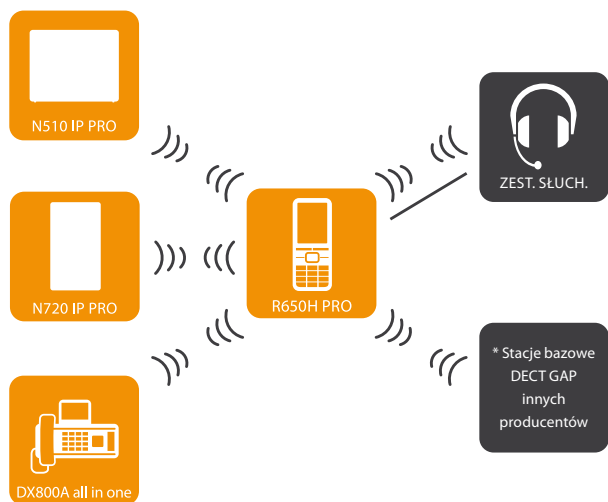

BECAUSE IT'S YOUR BUSINESS.

R650H PRO

Profesjonalna komunikacja w trudnych warunkach.

Dane techniczne

Interfejs użytkownika

- Podświetlany, kolorowy wyświetlacz TFT o przekątnej 1,8" o rozdzielczości 128x160 pikseli, z 6 liniami tekstu i 65 000 kolorów
- Intuicyjny, nowoczesny interfejs użytkownika z ikonami, klawiszami wyświetlacza, czterokierunkowym przyciskiem nawigacyjnym i przyciskami funkcyjnymi
- Dwa schematy kolorystyczne wyświetlacza

Książka telefoniczna i wybieranie numerów

- Książka telefoniczna na 200 wpisów vCard
- Wpisy vCard: imię i nazwisko, trzy numery telefonu, adres e-mail, przypomnienie o datach, dzwonek VIP i zdjęcie
- Tryb powiększonej czcionki: zwiększona czytelność przy wybieraniu numeru oraz wyświetlaniu szczegółów połączenia przychodzącego
- Dostęp do centralnej książki PBX (LDAP i XML)¹
- Dostęp do publicznej książki online z funkcją automatycznego wyszukiwania¹
- Lista połączeń (nieodebranych/przychodzących/wychodzących) na 60 wpisów, z datą i godziną
- Powtarzanie wybierania ostatnich 20 numerów
- Przyciski szybkiego wybierania (przyciski wyświetlacza, 9 przycisków numerycznych)
- Przyciski wyciszenia, blokady klawiatury i funkcji flash
- Automatycznie powtarzanie wybierania

Łączność

Łączność

- Zestaw słuchawkowy
- Stacje bazowe DECT innych producentów w standardzie GAP

Odbieranie połączeń

- Identyfikacja numeru dzwoniącego CLIP
- Indywidualne ustawienie dzwonka dla połączeń wewnętrznych i VIP
- Wyciszenie połączeń anonimowych¹
- Alarm wibracyjny

Połączenia nieodebrane

- Sygnalizacja na wyświetlaczu oraz za pomocą wskaźnika oczekującej wiadomości
- Lista 20 połączeń nieodebranych ze wskazaniem numeru¹
- Lokalna lista połączeń również we współpracy ze stacjami bazowymi innych producentów w trybie GAP¹
- Bezpośrednie wybieranie z listy nieodebranych połączeń