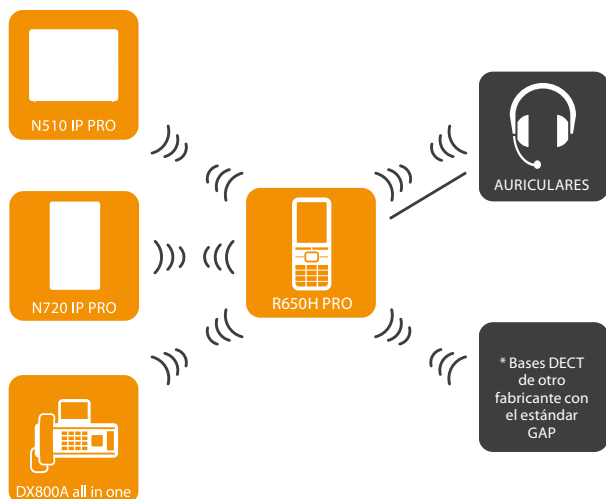

R650H PRO

Comunicación profesional para situaciones difíciles.

Especificaciones técnicas:

Interfaz de usuario

- Pantalla a color gráfica iluminada de 1,8". Con tecnología TFT de 128 x 160 píxeles, 6 líneas y 65.000 colores
- Interfaz de usuario intuitiva y moderna, con iconos, teclas de pantalla, cuatro teclas de navegación y teclas de función
- Interfaz de usuario fácil de usar con 2 esquemas de color

Agenda de teléfonos y marcación

- Libreta de direcciones con capacidad para 200 vCards
- Contenido de cada vCard: nombre y apellidos, tres números, correo electrónico, recordatorio de fechas, melodías VIP e identificación de llamada con imágenes
- Modo Jumbo: Fuente de letra más grande para preparar la marcación y para las llamadas entrantes
- Acceso a directorio de PBX con función de búsqueda (LDAP y XML) ¹
- Función de búsqueda en directorio público en línea con búsqueda automática ¹
- Lista de llamadas (perdidas/recibidas/hechas) con hasta 60 entradas con CLIP/CNIP (presentación del número y del nombre de la persona que llama) y fecha y hora ¹
- Rellamada de los últimos 20 números marcados
- Teclas de marcación rápida (teclas de pantalla, 9 teclas numéricas)
- Tecla de mute, tecla de bloqueo y tecla R
- Función de remarcación automática

Conectividad

Recepción de llamadas

- Indicación del origen de la llamada mediante CLIP y CNIP ¹
- Pantalla y linterna LED iluminadas
- Tono de llamada seleccionable para contactos VIP
- Melodías de llamada propias para los contactos VIP y para las llamadas internas
- Función para silenciar llamadas anónimas ¹
- Alerta por vibración

Llamadas perdidas

- Se indican en pantalla y con un indicador luminoso de mensaje en espera
- Lista con hasta 20 llamadas perdidas, con identificación del origen de la llamada ¹
- Lista de llamadas perdidas local en sistemas de una o múltiples celdas de terceros con GAP ¹
- Marcación directa desde la lista de llamadas perdidas

Audio

- Audio HD compatible con HDSPTM/CAT-IQ 2.0
- Conversación por manos libres con calidad de audio excelente
- Teclas laterales para ajustar el volumen fácilmente
- Selección de 22 melodías de llamada con 5 niveles de volumen y función de aumento gradual del volumen
- Selección de perfiles de audio (personal, silencio y ruido)
- Auriculares a través de toma de 2,5 mm

Teclado

- Teclado ergonómico iluminado en caucho de alta calidad
- Tecla de mensaje en espera con LED parpadeante
- Tecla de perfil para aplicar los ajustes personales, de silencio o de ruido directamente
- Bloqueo de teclado (tecla #) con protección mediante PIN
- Tecla lateral para controlar el volumen fácilmente